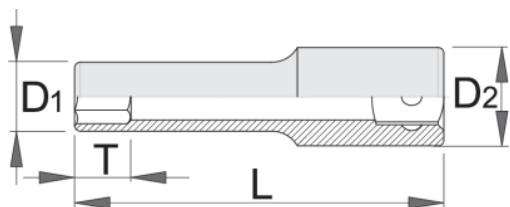

Dugókulcs, 1/4", hosszú típus

188/2L6p

Profilok

[_\(/hu/about-us/materials\)](https://uniortools.com/hu/about-us/materials)

[_\(/hu/about-us/materials\)](https://uniortools.com/hu/about-us/materials)

Termékjellemzők

- anyaga: Premium Flex króm-vanádium acél
- kovácsolt, teljes anyagában nemesített
- felületkezelés: krómozott, ISO 1456:2009 szabvány szerint
- ISO 2725-1 szabvány szerint (metrikus méretek)

Szabványok

ISO 2725-1

Barcode	mm	L	D1	D2	T	Icon
618697	3.2	50	6	12	8	20
616881	4	50	6.8	11.9	5	20
616882	4.5	50	7.1	11.9	5	20

		L	D1	D2	T		
616883	5	50	8	11.9	5	20	
616884	5.5	50	8.3	11.9	5	20	
616885	6	50	9.3	11.9	8	20	
616886	7	50	10.5	11.9	8	31	
616887	8	50	11.9	11.9	8	71	
616888	9	50	13,1	13.1	11	71	
616889	10	50	14,5	14.5	11	71	
616890	11	50	15,8	15.8	11	71	
616891	12	50	16,8	16.8	13	71	
616892	13	50	17,8	17.8	13	71	
616893	14	50	19,6	19.6	16	71	
616894	3/16"	50	8	11.9	5	20	1
616897	9/32"	50	10.5	11.9	5	71	1
616898	5/16"	50	10.5	11.9	5	71	1
616899	11/32"	50	10.5	12.9	5	71	1
616900	3/8"	50	10.5	13.9	8	71	1
616902	7/16"	50	10.5	15.8	8	71	1
616903	1/2"	50	10.5	17.8	10	71	1
616904	9/16"	50	10.5	19.6	10	71	1