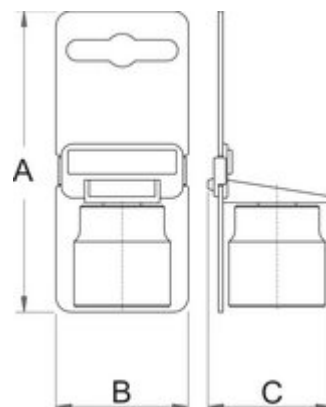

- anyaga: Premium Flex króm-vanádium acél
- kovácsolt, teljes anyagában nemesített
- felületkezelés: krómozott, ISO 1456:2009 szabvány szerint
- ISO 2725-1 szabvány szerint (metrikus méretek)

Szabványok

ISO 2725-1

Barcode	mm	L	D1	D2	T	Icon
618697	3.2	50	6	12	8	20
616881	4	50	6.8	11.9	5	20
616882	4.5	50	7.1	11.9	5	20

		L	D1	D2	T		
616883	5	50	8	11.9	5	20	
616884	5.5	50	8.3	11.9	5	20	
616885	6	50	9.3	11.9	8	20	
616886	7	50	10.5	11.9	8	31	
616887	8	50	11.9	11.9	8	71	
616888	9	50	13,1	13.1	11	71	
616889	10	50	14,5	14.5	11	71	
616890	11	50	15,8	15.8	11	71	
616891	12	50	16,8	16.8	13	71	
616892	13	50	17,8	17.8	13	71	
616893	14	50	19,6	19.6	16	71	
616894	3/16"	50	8	11.9	5	20	1
616897	9/32"	50	10.5	11.9	5	71	1
616898	5/16"	50	10.5	11.9	5	71	1
616899	11/32"	50	10.5	12.9	5	71	1
616900	3/8"	50	10.5	13.9	8	71	1
616902	7/16"	50	10.5	15.8	8	71	1
616903	1/2"	50	10.5	17.8	10	71	1
616904	9/16"	50	10.5	19.6	10	71	1