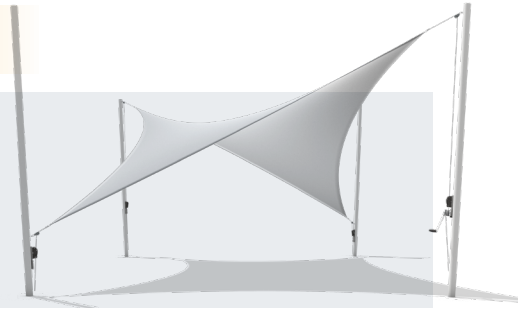

3-D SONNENSEGEL AUF MASS

3D-Sonnensegel auf Maß – die hohe Schule der Sonnensegelkunst

3D-Sonnensegel auf Maß – DEKO Einsatz aus dehnbarem Stoff

Diese Sonnensegelstoffe aus dehnbarem Material sind besonders gut geeignet für die Verspannung von Sonnensegeln in 3D- bzw. Hyparform.

Sonnensegel aus diesen Stoffen werden in erster Linie im Indoor-Bereich verwendet, bzw. für den kurzfristigen Outdoor-Einsatz.

Art.-Nr.	Segelstoff	bis 6 m²	6 - 15 m²	15 - 25 m²	25 - 36 m²	ab 36 m²
60600A	* AUSTRONET STRETCH (INDOOR) 2	48,00 €/m²	44,81 €/m²	43,78 €/m²	37,65 €/m²	33,04 €/m²
60600B	** AUSTROSAIL ELASTIC 1 2 4	54,12 €/m²	50,74 €/m²	42,35 €/m²	40,72 €/m²	38,57 €/m²

* Austronet Stretch ist nur für dekorative Anwendungen im Innenbereich ohne direkte UV Einstrahlung geeignet!

** Austrosail Elastic ist für den permanenten Indoor-Einsatz mit hoher UV Einstrahlung geeignet. (z.B.: Lichtkuppelbeschattung)

3D-Sonnensegel auf Maß

Bei dieser Art der Sonnensegelgestaltung wird die Schnittführung des Sonnensegels genau auf die gewünschte 3D-Verspannung zugeschnitten und konfektioniert. Dabei werden gegenüber herkömmlichen Sonnensegelschnitten nicht nur die Seitenkanten konkav geschnitten sondern ebenfalls die Stoffbahnen des Sonnensegels der endgültigen 3D-Form maßgeschneidert angepasst.

5 Neuartig ist ebenfalls die Verspannungstechnik „Orca-System“. Sie realisiert eine perfekte Form mit einem perfekt gespannten Tuch (ein rundum laufendes Dyneema-Seil im Hohlraum sorgt für ein sehr straff gespanntes Sonnensegel der Extraklasse). Perfekt gespannt mit dem Soliday Snap-System! Achtung: bei 3D-Segel haben die Seitenkanten eine Konkavität – je nach Form – von bis zu 16 %.

Art.-Nr.	Segelstoff	bis 6 m²	6 - 15 m²	15 - 25 m²	25 - 36 m²	ab 36 m²
60980A	AUSTROSAIL CONCEPT	87,05 €/m²	77,70 €/m²	68,46 €/m²	63,95 €/m²	58,80 €/m²