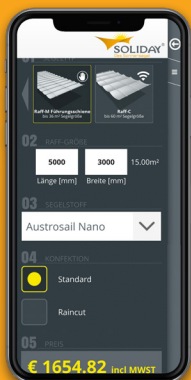

Art.-Nr.	ZUBEHÖR OPTIONAL	Preis/Stk.	
00E13001112	BEDIENSTANGE SET 1,25 M Länge 1,25 m: bestehend aus Bedienstange mit Haken und Griff am Tuchprofil inkl. Schrauben.	24,00€	
00E13001154	BEDIENSTANGE SET 2,00M Länge 2m: bestehend aus Bedienstange mit Haken und Griff am Tuchprofil inkl. Schrauben.	29,00€	
00E13001424	STOPPER - SET MIT MAGNET zum Arretieren von Soliday Raff M in Verbindung mit der Bedienstange Bestehend aus einem Magnet-Paar	12,20€	
00E13001371	SEILZUGSYSTEM Komplett inkl. 25 lfm Zugseil 3/4 mm; Umlenkrollen aus Edelstahl; 2x Seilklemme mit seitlichem Eingang	64,60€	
00E13001568	SEILGRIFF FÜR BESSERE BEDIENUNG Für ein Seilzugsystem werden 2 Stück benötigt	19,95€	
00E13001419	WINKELLEISTE AUS ALUMINIUM ELOXIERT 60x30x2 mm für die seitliche Wandmontage der Führungsschiene inkl. Befestigungsmaterial für die Führungsschiene	13,60€ Preis/lfm	
00E13001321	Soliday Reinigungs- und Pflegeset für Soliday- MA/M/X/XS/Raffbares Sonnensegel Bestehend aus einem Sonnensegeltuch-Reiniger „Soliday-Cleaner“, Grünbelag-Entfernerkonzentrat und einem Soliday Schlüsselanhänger	19,90€	

Genauere Preisberechnung in der SOLIDAY APP

Der schnellste Weg zum Preis – der Schnellkonfigurator!

Im Handumdrehen sofort einen Richtpreis für Soliday Raff-M mit der Konfektion „Standard“ oder „Raincut“ berechnen. Das Projekt kann dann einfach im „normalen“ Konfigurator erstellt werden zur weiteren Bearbeitung!