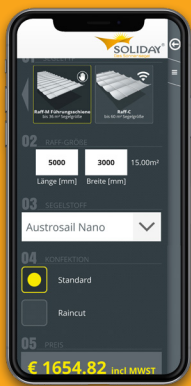

Art.-Nr.	ZUBEHÖR – STEUERUNG – OPTIONAL	Preis/Stk.
00E13001384	Externer Funkempfänger steckbar; IP54; mit Anschluss für Hirschmannstecker/-kupplung inkl. Aufputzgehäuse weiß	154,00 €
71002A005	Wandschalter-Set für Motor mit Sonnen- und Windsensor, ohne Funk	282,60 €
71003A002	Funk-Handsender 1 Kanal für Sonnen- und Windsensor	114,40 €
71003A037	Funk-Handsender 5 Kanal mit Display für Sonnen- und Windsensor	208,00 €
71003A004	Sonnen- und Windsensor mit Stromanschluss	223,00 €
71003A005	Sonnen- und Windsensor Funk mit Solarzelle	367,40 €
00E13001519	Sonnen-Wind-Regen-Sensor Funk	458,50 €
71002A010	Funk Wandschaltersender 1 Kanal; Batteriebetrieb, keine Sonnen- & Windsteuerung	64,20 €
00E13001419	Winkelleiste aus Aluminium eloxiert 60x30x2 mm für die seitliche Wandmontage der Führungsschiene inkl. Befestigungsmaterial für die Führungsschiene	13,60 € Preis/lfm
00E13000696	Hirschmannstecker (Buchse)	12,70 €
00E13001321	Soliday Reinigungs- und Pflegeset für Soliday- MA/M/X/XS/Raffbares Sonnensegel Bestehend aus einem Sonnensegeltuch-Reiniger „Soliday-Cleaner“, Grünbelag-Entferner Konzentrat und einem Soliday Schlüsselanhänger	19,90 €

Genauere Preisberechnung in der SOLIDAY APP

Der schnellste Weg zum Preis – der Schnellkonfigurator!

Im Handumdrehen sofort einen Richtpreis für Soliday Raff-C mit der Konfektion „Standard“ oder „Raincut“ berechnen. Das Projekt kann dann einfach im „normalen“ Konfigurator erstellt werden zur weiteren Bearbeitung!