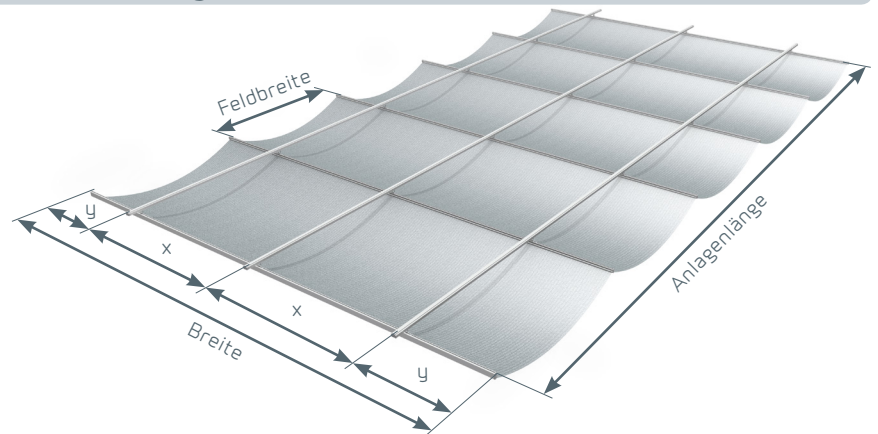

## Abmessung

### Technische Informationen:

Max. Breite: 400cm

Max. Länge: 800cm

x = 240cm max. Führungsschienenabstand

y = 60cm max. Auskrümmung

Befestigung der Führungsschiene mind. alle 70cm

**Achtung!** Im Outdoorbereich ist das Seilzugsystem zu verwenden.

Anlagenhöhe: \_\_\_\_\_ cm

Breite: \_\_\_\_\_ cm

Anlagenlänge: \_\_\_\_\_ cm

Auszugslänge: \_\_\_\_\_ cm

### Segelstoff

SOLIDAY Segelstoffe	Feldbreite (± 1 cm)	standard*	raincut
			
Austronet 950	57 cm	<input type="checkbox"/>	-
Soltis 92	44,5 cm	<input type="checkbox"/>	-
Soltis W 96	44,5 cm	<input type="checkbox"/>	<input type="checkbox"/>
Austrosail PES	47,0 cm	<input type="checkbox"/>	<input type="checkbox"/>
Austrosail Acryl	41,0 cm	<input type="checkbox"/>	<input type="checkbox"/>
Austrosail Nano	47,0 cm	<input type="checkbox"/>	<input type="checkbox"/>
Austrosail Nano - Style	50 cm	<input type="checkbox"/>	<input type="checkbox"/>
Austrosail Concept	40,5 cm	<input type="checkbox"/>	<input type="checkbox"/>
<b>SOLIDAY bedruckte Segelstoffe</b>			
Soltis 92 bedruckt	44,5 cm	<input type="checkbox"/>	-
Austrosail Nano bedruckt	47,0 cm	<input type="checkbox"/>	-